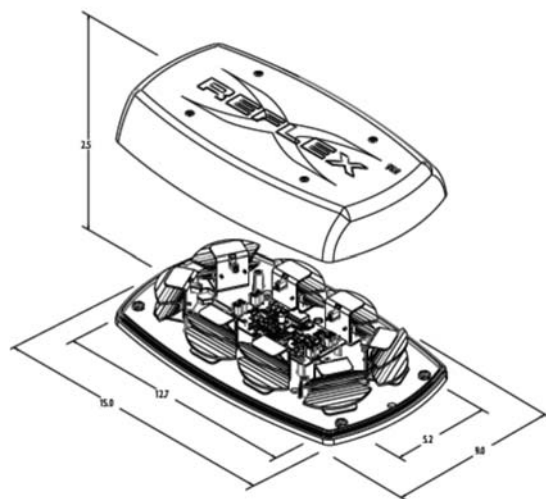

Repuestos

1. Tapa:
2. Ámbar: R5500LA
   - Transparente: R5500LC

Sevtronic
30 años