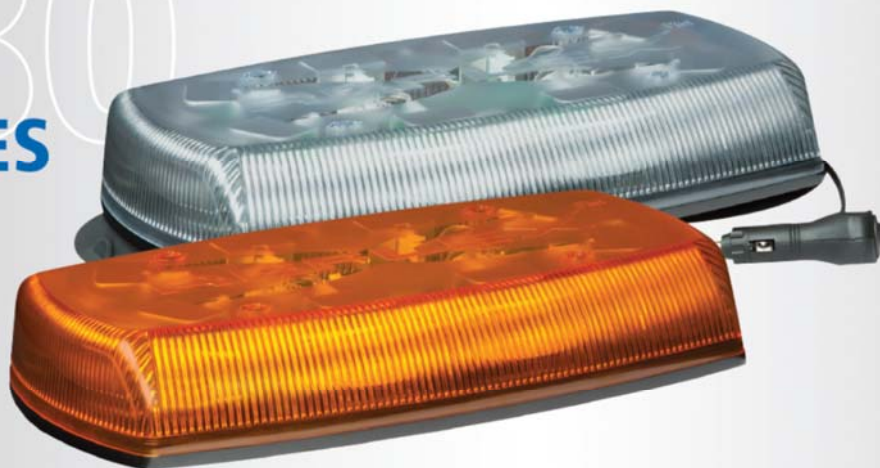

5580

5580 SERIES

REFLEX™

BEACONS

LIGHTBARS/
MINIBARS

SAFETY
DIRECTOR™

LED DIRECTIONAL
LIGHTS

LIGHTING
SYSTEMS

BACK-UP
ALARMS

CAMERA
SYSTEMS

Minipuntos gama 5580

LED 15" REFLEX SAE Class II

Los minipuntos de LED Reflex de la gama 5580 son la solución ideal para una señalización compacta y potente y se pueden montar sobre el vehículo de forma permanente o bien sobre soporte imán. Para tensiones 12-24V CC, El Reflex utilizan LEDs de alta intensidad y tecnología reflectante para maximizar la luz. El usuario puede seleccionar entre 18 tipos de destellos a través de un gatillo en modelos fijos).

Características y Ventajas

- 8 módulos de LEDs, cada uno consta de 3 Leds de alta intensidad
- Modelo plano disponible en versión base imán
- Base de policarbonato & perfil bajo
- Las versiones base imán vienen de fábrica con doble imán y cable toma encendedor de 15". La versiones imán solo ofrecen destellos tipo quad
- Conforme a normativas CE, e y SAE J845 Class II
- Temperatura: -30°C hasta +50°C
- Garantía: 3 años