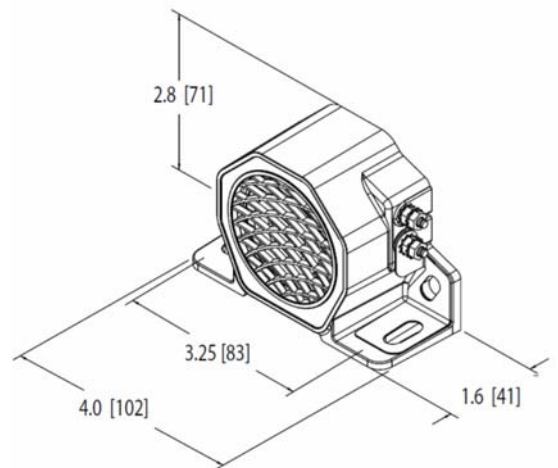

Modelos

PART NO.	TENSIÓN	dB(A)	AMPS	NORMATIVAS
SA950 	12/24	82-102	0,4	R10, UL
SA951 	12/48	77-97	0,2	R10, UL
530	12/24	102	0,9	SAE Tipo F, CE, e, UL
510	12	97	0,2	SAE Tipo C, CE, e, UL, AMECA
520	12/24	97	0,2	SAE Tipo C, CE, e, UL, AMECA
585	12/48	97	0,1	SAE Tipo C, CE, e, UL, AMECA
505	12/24	87	0,1	SAE Tipo D, CE, e, UL, AMECA
580	12/80	87	0,1	SAE Tipo D, CE, e, UL, AMECA

Especificaciones de los avisadores

Conexiones: terminal uni 8-32
 Carcasa de nylon reforzada con fibra de vidrio
 Tuercas recomendadas: 1/4" tipo 5
 Arandelas recomendadas: 1/4" tipo A, serie N o W
 Par de apriete recomendado: 76 in.lbs